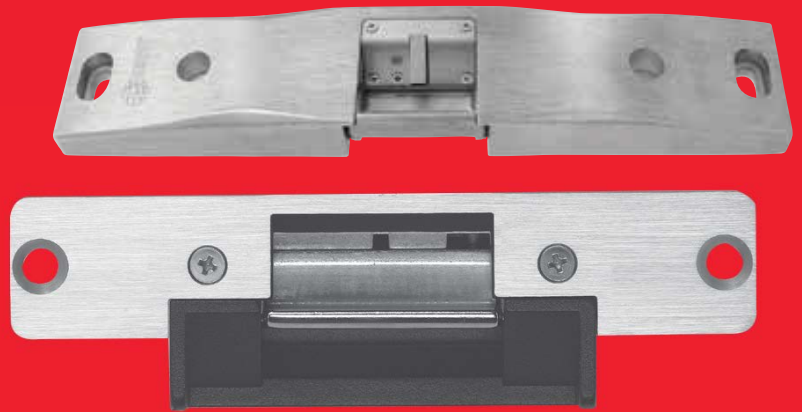

# BEST Electric Strikes

## Strike Cross Reference

Category		HES	Allegion/Von Duprin	Folger Adam	Adams Rite	Trine
3/4" Surface Mount Rim Strike	<b>BES-0162</b>	9600	-	-	-	4800
	<b>BES-F0162</b>	9500	6300	-	-	4800F
	<b>BES-0162LM</b>	9600LBM	-	-	-	-
	<b>BES-F0162LM</b>	9500LBM	-	-	-	-
1/2" Surface Mount Rim Strike	<b>BES-0563</b>	9400	-	-	-	4850
	<b>BES-0563LM</b>	9400LBM	-	-	-	-
All-In-One Strikes	<b>BES-F2164</b>	1006 1006CLB	6400	742-75	-	4100
	<b>BES-2364</b>	1006 1006CLB	-	742-75	-	-
Centerline Strikes-4 Series	<b>BES-4105U</b>	5200	-	-	7500	-
	<b>BES-4108U</b>	5200	-	-	-	-
	<b>BES-4306U</b>	5200	-	-	-	-
	<b>BES-4309U</b>	5200	-	-	-	-
	<b>BES-F4104</b>	4500	-	-	-	-
	<b>BES-F4114</b>	4500	-	-	7270	-
Centerline Strikes-6 Series	<b>BES-S65U</b>	4500	5100	-	-	-
	<b>BES-L65U</b>	4500	5100	-	-	-
	<b>BES-S65ULMKM</b>	4500	-	-	-	-
	<b>BES-L65ULMKM</b>	4500	-	-	-	-

## Frame and Lock Type Reference Guide

Category	Frame Type			Door Lock Type					
	Wood	Aluminum	Hollow Metal	Mortise Exit Device	Pullman Latch	Centerline Cylindrical	Offset Mortise	Narrowline Aluminum	
3/4" Surface Mount Rim Strike	BES-0162	•	•	•	-	•	-	-	-
	BES-F0162	•	•	•	-	•	-	-	-
	BES-0162LM	•	•	•	-	•	-	-	-
	BES-F0162LM	•	•	•	-	•	-	-	-
1/2" Surface Mount Rim Strike	BES-0563	•	•	•	-	•	-	-	-
	BES-0563LM	•	•	•	-	•	-	-	-
All-In-One Strikes	BES-F2164	•	-	•	•	-	•	•	-
	BES-F2364	•	-	•	•	-	•	•	-
	BES-4105U	•	•	•	-	-	•	-	-
	BES-4108U	•	•	•	-	-	•	-	-
	BES-4306U	•	•	•	-	-	•	-	-
	BES-4309U	•	•	•	-	-	•	-	-
	BES-F4104	-	•	-	-	-	•	-	-
	BES-F4114	-	•	•	-	-	•	-	-
Centerline Strikes-6 Series	BES-S65U	•	•	•	-	-	•	-	•
	BES-L65U	•	•	•	-	-	•	-	•
	BES-S65ULMKM	•	•	•	-	-	•	-	•
	BES-L65ULMKM	•	•	•	-	-	•	-	•